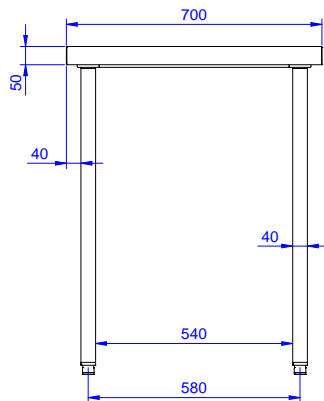

Kort specifikation

Pos.

Arbetsbänk med 50 mm bänkskiva i rostfritt stål (304 AISI) 1 mm i tjocklek. Med uppvikta kanter och förstärkt vattenfast underskiva, utrustad med ett lager ljuddämpande material. Inbyggt avrundat bakre uppstånd, h=100mm. Fyrkantsben (40x40 mm) och höjdjusterbara fötter i rostfritt stål (304 AISI).

Konstruktion

- 50 mm bänkskiva i rostfritt stål (304 AISI), med tjockleken 10/10, uppvikta kanter och förstärkt vattenfast underskiva, utrustad med ett lager ljuddämpande material.
- 400 eller 600 mm bred låda, hurts med 4 lådor, underhylla, tresidig underram och en uppsättning hjul som alternativ till fötter, kan monteras som tillval på samtliga arbetsbord.
- 40 mm tjock underhylla som lätt monteras 200 mm över golvet. Underhylla måste finnas vid montering av lådhurts.
- Fyrkantsben (40x40 mm) och höjdjusterbara fötter i rostfritt stål (304 AISI).
- Bänkskiva monteras lätt på ben, utan skruvar.
- Levereras omonterat.
- Det finns olika blandare att få som passar alla behov.
- 100 mm hög bakkant, 13 mm djup med rundat hörn , avsett att användas vid placering mot en vägg.

Front

Sida

Topp

Viktig information

Yttermått, bredd 132725 (TG1400PN)	1400 mm
Yttermått, djup	700 mm
Yttermått, höjd	900 mm
Bänkskiva tjocklek	50 mm
Nettovikt:	33 kg