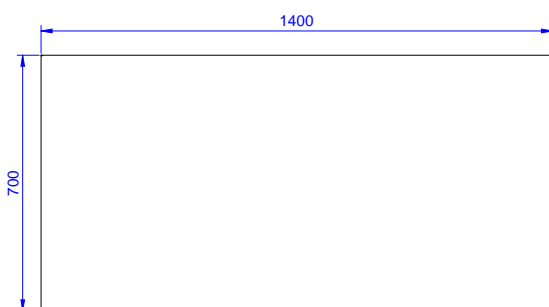

Front

Sida

Topp

Viktig information

Yttermått, bredd 132725 (TG1400PN)	1400 mm
Yttermått, djup	700 mm
Yttermått, höjd	900 mm
Bänkskiva tjocklek	50 mm
Nettovikt:	33 kg