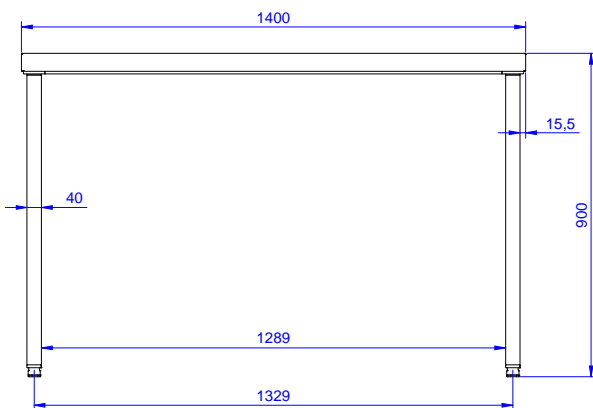

Kort specifikation

Pos.

Arbetsbänk med 50 mm bänkskiva i rostfritt stål (304 AISI) 1 mm i tjocklek. Med uppvikta kanter och förstärkt vattenfast underskiva, utrustad med ett lager ljuddämpande material. Inbyggt avrundat bakre uppstånd, h=100mm. Fyrkantsben (40x40 mm) och höjdjusterbara fötter i rostfritt stål (304 AISI).

Huvudfunktioner

- Perfekt för central placering i köket, antingen som en ö eller baksida mot baksida.
- 400mm eller 600mm lådor kan beställas som tillval till bänken. Ytterligare lådor kan beställas i set med upp till fyra lådor
- Skåpets robusthet, stabilitet och tillförlitlighet är noggrant testad.

Konstruktion

- 50 mm bänkskiva i rostfritt stål (304 AISI), med tjockleken 10/10, uppvikta kanter och förstärkt vattenfast underskiva, utrustad med ett lager ljuddämpande material.
- 400 eller 600 mm bred låda, hurts med 4 lådor, underhylla, tresidig underram och en uppsättning hjul som alternativ till fötter, kan monteras som tillval på samtliga arbetsbord.
- 40 mm tjock underhylla som lätt monteras 200 mm över golvet. Underhylla måste finnas vid montering av lådhurts.
- Fyrkantsben (40x40 mm) och höjdjusterbara fötter i rostfritt stål (304 AISI).
- Bänkskiva monteras lätt på ben, utan skruvar.
- Levereras omonterat.
- Det finns olika blandare att få som passar alla behov.
- 100 mm hög bakkant, 13 mm djup med rundat hörn , avsett att användas vid placering mot en vägg.

Front

Sida

Topp

Viktig information

Yttermått, bredd 132725 (TG1400PN)	1400 mm
Yttermått, djup	700 mm
Yttermått, höjd	900 mm
Bänkskiva tjocklek	50 mm
Nettovikt:	33 kg